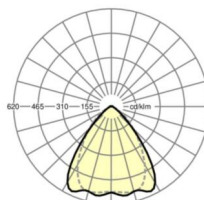

параметры

номер заказа	19532004240
код EAN	4020863444137
номер таможенного тарифа	94051190
Знак прохождения контроля	IP 64, класс защиты I, ENEC10 VDE, F, D, HACCP DIN10500/Food/IFS-пригодность для применения/BRC, Indoor, CE
Степень ударопрочности IK	IK03 (-20°C bis 35°C)
Температура окружения	ta -20°C в 35°C
Гарантийный срок	5 лет
Государственные программы поддержки	BEG - государственные субсидии для энергосберегающих зданий (действительна только для Германии)

электротехника

Балласт	Электронный драйвер Multilumen, 16-шага (1 штука)
Мощность системы	49W-27W
сетевое напряжение	230V/50Hz
автоматический предохранитель (пусковой ток)	18 штук/B10, 30 штук/B16, 31 штук/C10, 51 штук/C16
класс энергосбережения/Источник света	B

DEEP-LINK

<https://www.regiolux.de/ru/article/19532004240>

Ссылка	LED 8300lm/49W 865
ηLB	100 %
Φ ↓/↑	98 % / 2 %
UGR поп./вдоль	20.5 / 21.2